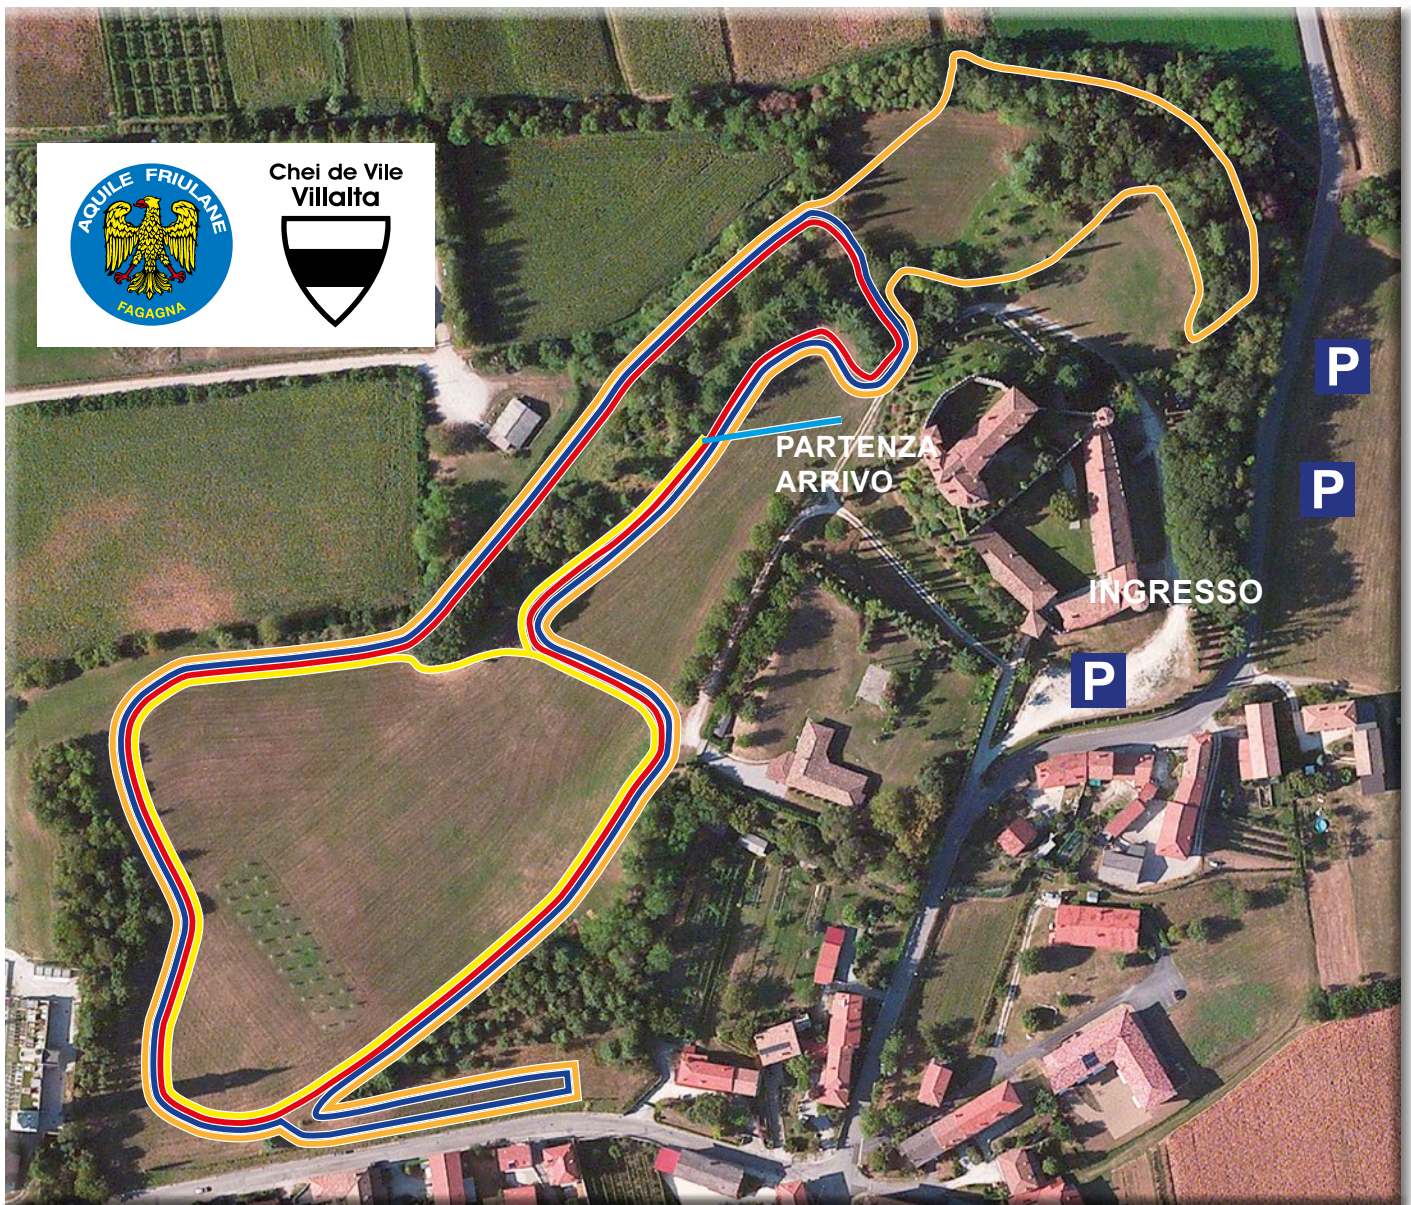

Foto: Cristina Raganato

organizzano il
29° CROSS DEL CASTELLO
« VILLALTA di FAGAGNA »

19° memorial Roberto Girardi

domenica 28 gennaio 2024

**1ª prova del campionato di corsa campestre CSI
valida come prova regionale**

con il patrocinio di:

Grazie ai Soci di
PrimaCassa
Credito Cooperativo FVG

con il sostegno di:

CROSS DEL CASTELLO

« VILLALTA »

- Rettilineo partenza/arrivo 40+40 metri
- Giro Piccolo 760 metri
- Giro Medio A 940 metri
- Giro Medio B 1170 metri
- Giro Grande 1550 metri